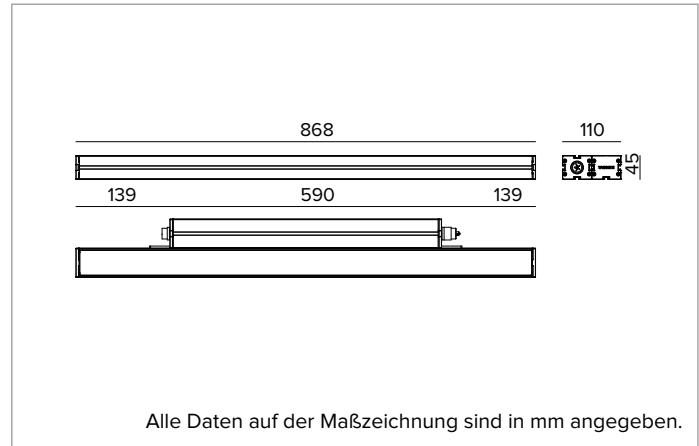

E0543GSL827ELBA | JEDI NOVA 55 Strahler Side Box

Linearer ausrichtbarer LED-Einbaustrahler

	2700K	H(m)	D(m)	Emax(lx)		
	Ra80		12°			
	Fixture Power	52W	1	0.20	79571	
	Source Flux	6669lm	2	0.41	19893	
	Fixture Flux	5177lm	3	0.61	8841	
	Efficacy	99lm/W	4	0.82	4973	
TS2108	Imax=11931cd/klm	Imax	79571cd	5	1.02	3183

MECHANISCHE MERKMALE

Gehäuse aus eloxiertem extrudiertem Aluminium 15µ. Flache Abdeckung aus 5mm dickem extra klarem Glas. Gehäuse, dessen Ausrichtung gegenüber der Installationsfläche durch zusätzliche Halterungen variiert werden kann.
Farbe und Oberfläche: Schwarz eloxiert
Abmessungen: L=868mm
Gewicht: 4,4Kg
Version: STANDARD
Schutzart: IP66,IP67,IP68,IP69
Mechanische Belastbarkeit: IK07